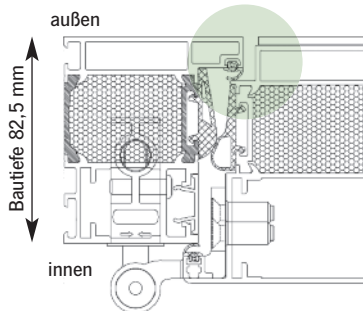

ATHOS FB (flächenbündig)