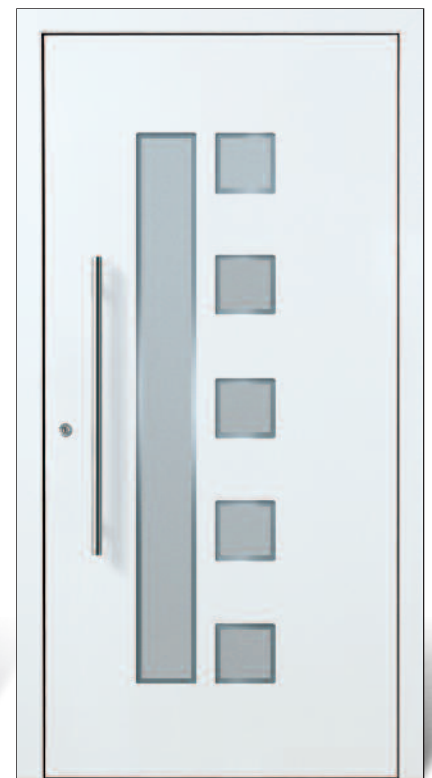

Beuren - 1 KK G03

RAL 9016
Griff 03 040 011/G 800
Glas sandgestrahlt mit klarem Rand

U_D 0,96/1,05 *

* Der erste U_D-Wert gilt für beidseitig flügelüberdeckende Ausführungen. Der zweite U_D-Wert gilt für einseitig flügelüberdeckende Ausführungen.
Alle U_D-Werte beziehen sich auf Normmaß nach DIN14351 Anhang E für eine Türgröße von 1230 x 2180 mm.