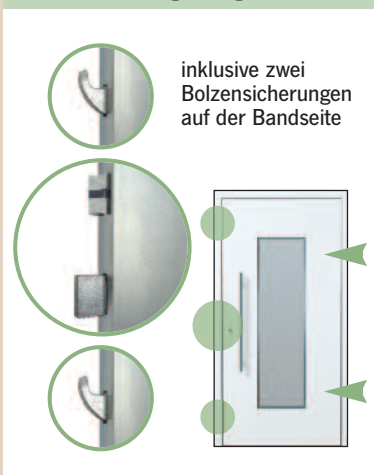

inklusive mechanische 3fach-Verriegelung:

Sie können zwischen zwei Profilsystemen wählen:

ATHOS SL (Softline)

ATHOS FB (flächenbündig)

Jede moderne Aktionshaustür in Grundausstattung:

ab **3.148,- €** inkl. MwSt.