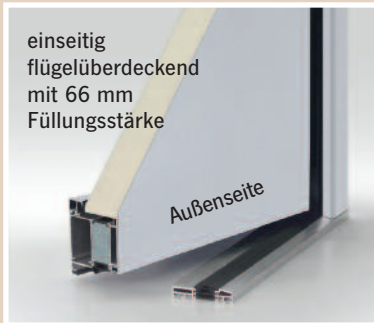

inklusive mechanische 3fach-Verriegelung:

Sie können zwischen zwei Profilsystemen wählen:

ATHOS SL (Softline)

ATHOS FB (flächenbündig)

Jede moderne Aktionshaustür in Grundausstattung:

ab **3.148,- €** inkl. MwSt.