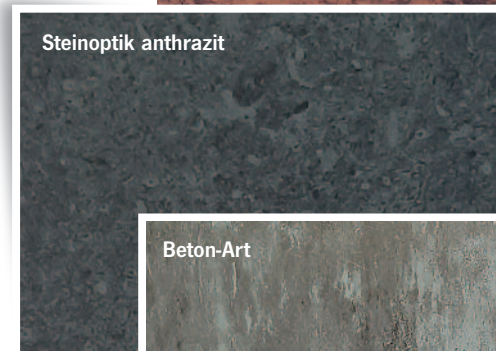

RAL 8019 Graubraun
RAL 3005 Weinrot
RAL 6009 Tannengrün
RAL 7039 Quarzgrau
RAL 7012 Basaltgrau
RAL 7015 Schiefergrau
RAL 7016 Anthrazitgrau
RAL 9005 Tiefschwarz
DB 703 Metallic mit leichtem Metallic-Schimmer
RAL 9007 Graualuminium mit leichtem Metallic-Schimmer
RAL 9006 Weißaluminium mit leichtem Metallic-Schimmer
RAL 9016 Verkehrsweiß

... oder mit Holzoptik
... oder mit Designoberfläche

Rost-Art

Rost-Art

Beton-Art

Steinoptik anthrazit

Steinoptik anthrazit

Beton-Art

Hervorragende Grundausstattung! *inklusive*