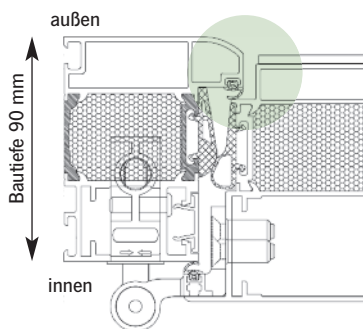

Hervorragende Grundausstattung! *inklusive*

inklusive mechanische 3fach-Verriegelung:

Sie können zwischen zwei Profilsystemen wählen:

ATHOS SL (Softline)

ATHOS FB (flächenbündig)

Jede moderne Aktionshaustür in Grundausstattung:

ab **3.148,- €** inkl. MwSt.

- > Ausführung einseitig flügelüberdeckend
- > Profilsystem wählbar: SL (Softline) oder FB (flächenbündig)
- > 3 Rollenbänder (dreiteilig) in Edelstahloptik eloxiert, 3-dimensional einstellbar, Bandeinstellung verdeckt liegend (ohne Aushängen des Türflügels möglich)
- > Größe bis 1150 x 2250 mm, Übergröße auf Anfrage

WÄRMESCHUTZ

- > Wärmeschutzglas mit U_G-Wert 0,5
- > 3fach-Verglasung: außen und innen jeweils Verbundsicherheitsglas und im Scheibenzwischenraum Motivglas (alternativ Standard-Ornamentglas)
- > Dämmzone mit zusätzlicher Isolierung
- > wärmedämmte Flachbodenschwelle
- > 3 Dichtungsebenen inkl. 4 Dichtungen

SICHERHEIT

- > mechanische 3fach-Verriegelung
- > 2 Bolzensicherungen auf der Bandseite
- > Profilylinder mit Not- und Gefahrenfunktion, inklusive Aufbohrschutz
- > 5 Schlüssel

DESIGN

- > Rundrosette aus Edelstahl
- > Griff außen: hochwertige Griffstange aus Edelstahl
- > Griff innen: hochwertiger Innendrücker aus Edelstahl
- > Farbe: RAL 9016 Verkehrsweiß oder einfarbig in Trendfarbe (jeweils mit Feinstrukturoberfläche)
- > klassische Modelle haben außen und innen Decor-Rahmen
- > Falzabdeckleiste zur unsichtbaren Dübelverschraubung

hochwertige **Edelstahl-Griffstange** in den Längen 400, 600 oder 800 mm

gerade Stützen: 03 040 011 / G ...
schräge Stützen: 03 040 011 / S ...

Rollenbänder Edelstahloptik eloxiert

Schließzylinder