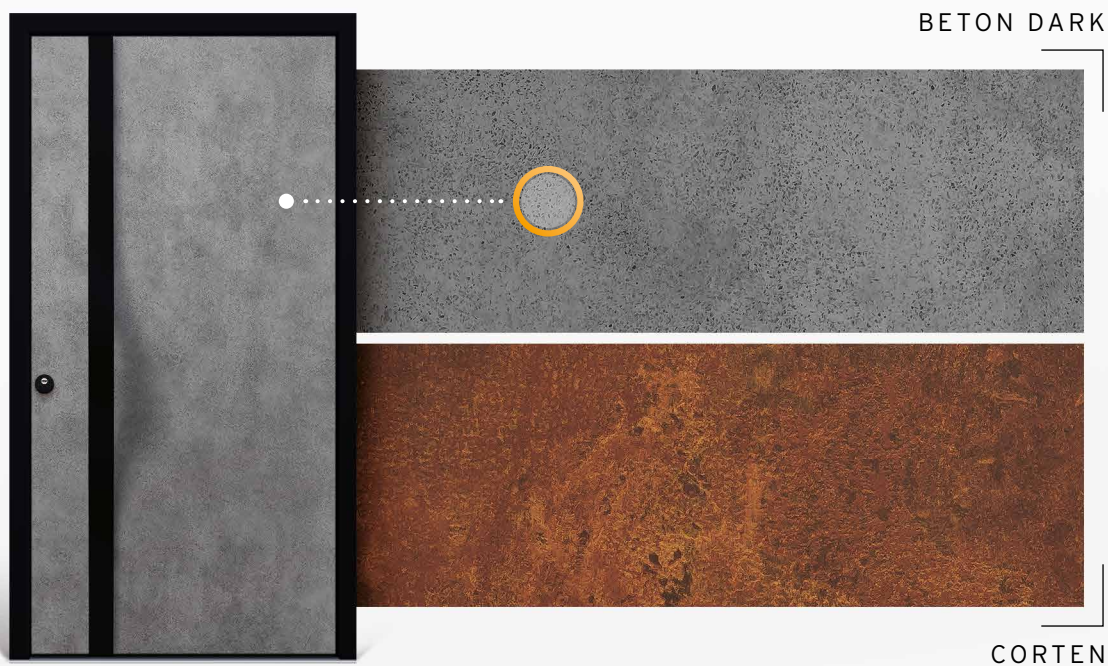

PREMIUM

IHRE HAUSTÜR, IHR STIL

Verleihen Sie Ihrem Hauseingang Charakter, mit unseren neuen Design-Oberflächen.

Die Kombination von Schwarz mit natürlichen Holzdekoren schafft eine einladende Gemütlichkeit, während moderne Rost- oder Betonoptiken Ihrer Haustür einen industriell anmutenden Charme verleihen.

Diese Haustüren können mit den folgenden Designoberflächen individuell gestaltet werden:

HT A 24-201 | HT A 24-203 | HT A 24-205 | HT A 24-206 | HT A 24-207 | HT A 24-213 | HT A 24-216 | HT A 24-219

Weiterhin stehen Ihnen auch unsere Standardfarben (Aluminium-Farben PG 1 und 2) zur Auswahl.