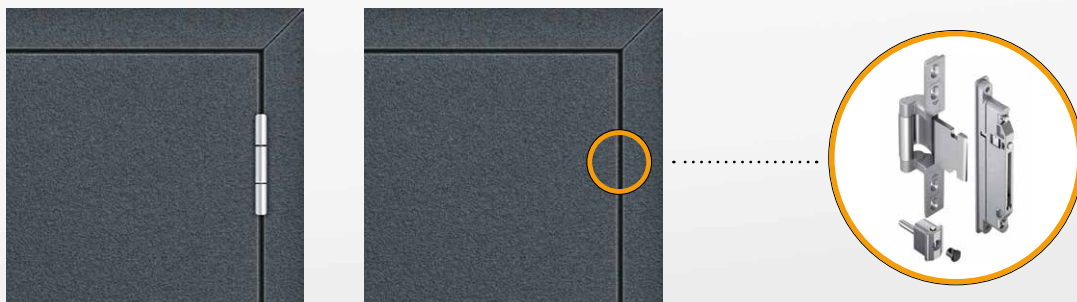

- ✓ Einfache Öffnung der Tür über Betätigung an z.B. der Haussprechanlage
- ✓ Gang zur Tür bleibt erspart

2 AUTOMATIK-SCHLOSS ALS MEHRFACHVERRIEGELUNG MIT MOTORISCHEM ÖFFNER | 485,- €

Türöffner mit motorischer Entriegelung – Durch Zuziehen der Tür tritt ohne abzuschließen die Mehrfachverriegelung in Kraft. Die Entriegelung erfolgt durch Betätigen des Drückers oder motorisch z. B. durch eine Haussprechanlage. Durch manuelles Nachschließen werden elektrische Öffnungsmöglichkeiten wie Fingerprint oder Haussprechanlage außer Kraft gesetzt.

- ✓ Hohe Sicherheit ohne abzuschließen
- ✓ Die automatische Verriegelung und die motorische Entriegelung ergänzen sich
- ✓ Ideal für Zugangssysteme in Ein- und Mehrfamilienhäusern

3 VOLLMOTORISCHES SCHLOSS | 1.150,- €

Das Öffnen und Schließen erfolgt motorisch, wie von selbst. Sobald die Tür ins Schloss fällt, verriegelt das Schloss selbstständig, ohne manuelles Nachschließen. Die Öffnung der Tür erfolgt motorisch komfortabel über Türöffner der Wechselsprechanlage oder über Zugangssysteme.

- ✓ Maximaler Komfort und Sicherheit
- ✓ Erhöhte Dichtigkeit
- ✓ Serienmäßig mit Panikfunktion, ein Öffnen der Tür von innen ist immer gewährleistet

VERDECKT LIEGENDES BAND

Sie haben bei allen Haustüren die Möglichkeit, diese durch verdeckt liegende Bänder optisch aufzuwerten. | 595,- €