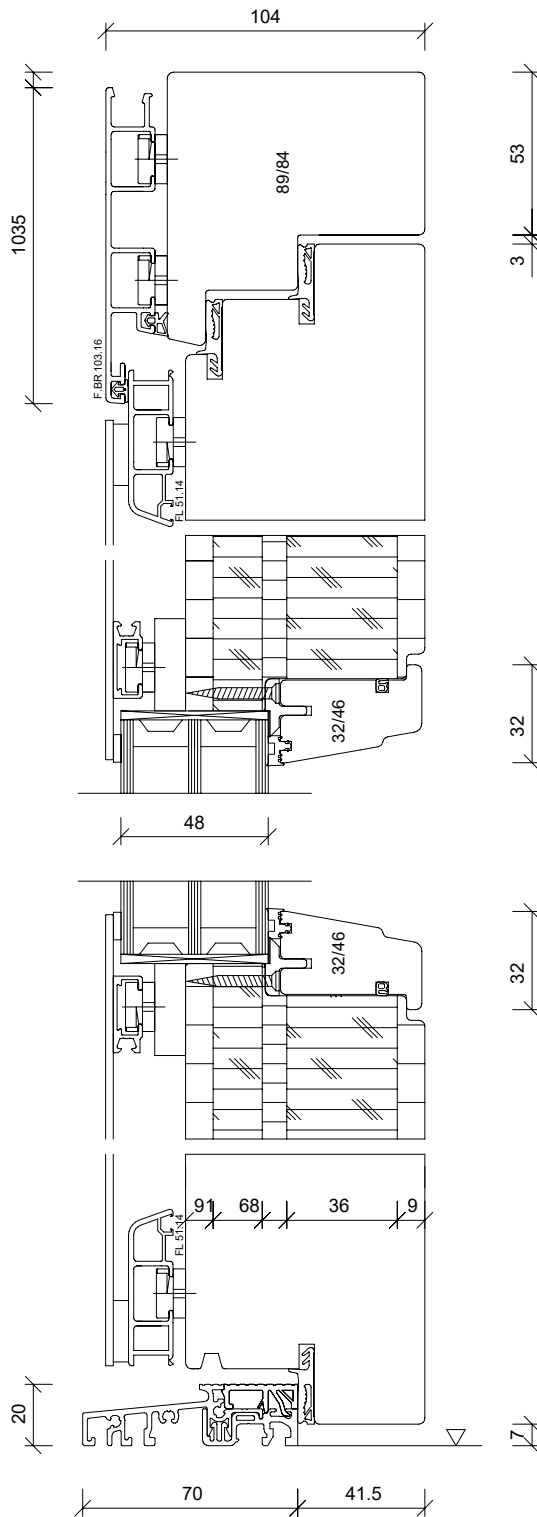

AHT 3-105 MODERN