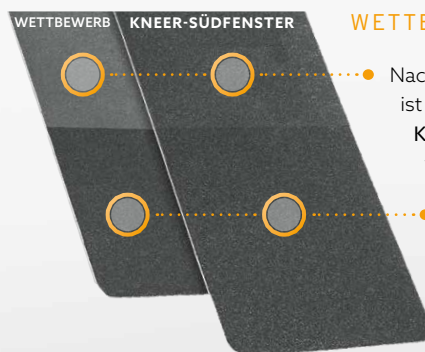

RAL-Farbe nach Wahl glatt-glanz, feinstruktur und hochwetterfest (HWF) soweit möglich

ACHTUNG Folgende Farben sind nicht lieferbar: NCS-, DB- und RAL-Design-Farbkarte, Holzdekore, Perl-Effekt

WETTERTEST