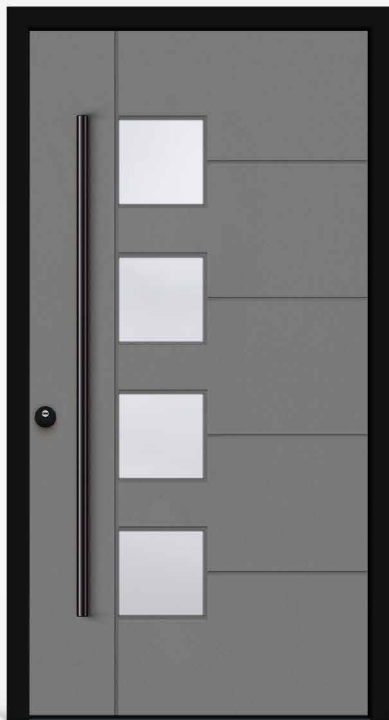

HT A 24-213 lt. Abb. **5.320,- €**

Rahmen Farbe HWF-RAL9005-FMA Tiefschwarz
Türblatt Oberfläche Corten | Griff BA 3066
Rosette "rund" BA 3518

HT A 24-218 lt. Abb. **6.020,- €**

Rahmen Farbe HWF-RAL9005-FMA Tiefschwarz
Türblatt Farbe HWF-RAL9007-FME Graualuminium
Glas Satinato Weiß | Griff BA 3055
Rosette "rund" BA 3518 | Nuten