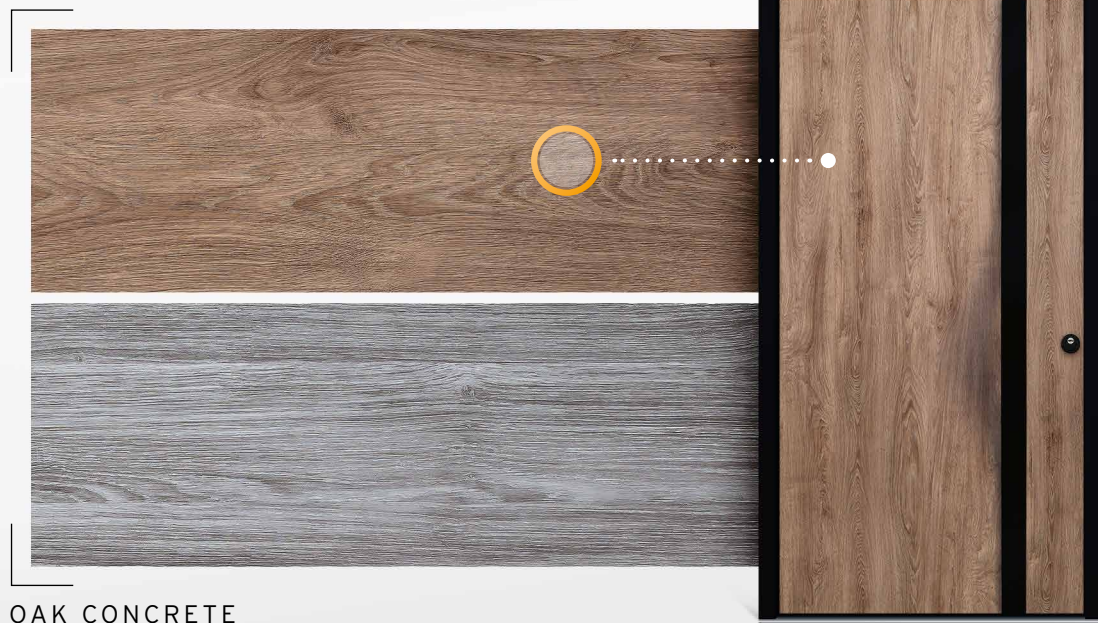

PREMIUM

IHRE HAUSTÜR, IHR STIL

Verleihen Sie Ihrem Hauseingang Charakter, mit unseren neuen Design-Oberflächen.

Die Kombination von Schwarz mit natürlichen Holzdekoren schafft eine einladende Gemütlichkeit, während moderne Rost- oder Betonoptiken Ihrer Haustür einen industriell anmutenden Charme verleihen.

Diese Haustüren können mit den folgenden Designoberflächen individuell gestaltet werden:

HT A 24-201 | HT A 24-203 | HT A 24-205 | HT A 24-206 | HT A 24-207 | HT A 24-213 | HT A 24-216 | HT A 24-219

Weiterhin stehen Ihnen auch unsere Standardfarben (Aluminium-Farben PG 1 und 2) zur Auswahl.

OAK AMBER