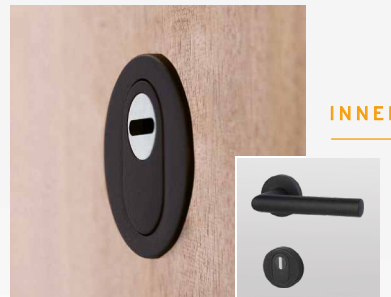

PLANO-ROSETTE RUND

mit Innendrücker Rund
Bezeichnung: BA 3519
Mehrpreis | 145,- €