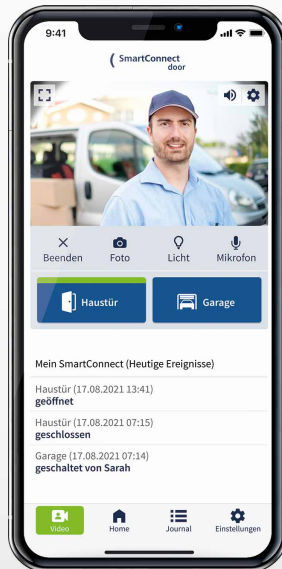

## SICHERHEIT BEGINNT VOR DER TÜR

SmartConnect door ist eine moderne, smarte Video-Türsprechanlage die Ihnen neue Möglichkeiten eröffnet. Über Tablet oder Smartphone treten Sie immer und überall mit Ihren Besuchern in Kontakt, selbst wenn Sie nicht zu Hause sind. In dem kleinen und dezenten Türmodul steckt zudem ein Smart-Home-Server, mit dem neben der Türöffnung auch Benutzer und Zutrittsberechtigungen verwaltet werden können. | 1.750,- €

### HINWEIS

SmartConnect door ist nur möglich bei **PREMIUM** und **PREMIUM+** Haustüren

### KOMFORTABLE BEDIENBARKEIT

- ✓ Intuitive Bedienung der Türsprechanlage per App, mit dem Smartphone via Internet oder Bluetooth, mit Funkschlüssel oder per Fingerscan
- ✓ Ortsunabhängige Interaktion mit Besuchern – berechtigte Mobilgeräte erhalten eine Push-Mitteilung sobald geklingelt wird
- ✓ Individuelle Benutzerverwaltung mit Zeitprofilen

KAMERA .....

SPRACHMODUL .....

TOUCH-KLINGEL .....