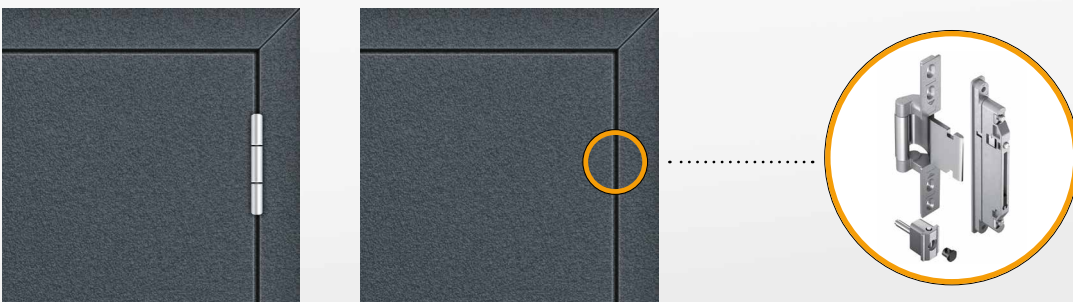

2 AUTOMATIK-SCHLOSS ALS MEHRFACHVERRIEGELUNG MIT MOTORISCHEM ÖFFNER | 430,- €

Türöffner mit motorischer Entriegelung – Durch Zuziehen der Tür tritt ohne abzuschließen die Mehrfachverriegelung in Kraft. Die Entriegelung erfolgt durch Betätigen des Drückers oder motorisch durch z.B. eine Haussprechanlage. Durch manuelles Nachschließen werden elektrische Öffnungsmöglichkeiten wie Fingerprint oder Haussprechanlage außer Kraft gesetzt.

- ✓ Hohe Sicherheit ohne abzuschließen
- ✓ Die automatische Verriegelung und die motorische Entriegelung ergänzen sich
- ✓ Ideal für Zugangssysteme in Ein- und Mehrfamilienhäusern

3 VOLLMOTORISCHES SCHLOSS | 1.035,- €

Das Öffnen und Schließen erfolgt motorisch, wie von selbst. Sobald die Tür ins Schloss fällt, verriegelt das Schloss selbstständig, ohne manuelles Nachschließen. Die Öffnung der Tür erfolgt motorisch komfortabel über Türöffner der Wechselsprechanlage oder über Zugangssysteme.

- ✓ Maximaler Komfort und Sicherheit
- ✓ Erhöhte Dichtigkeit
- ✓ Serienmäßig mit Panikfunktion, ein Öffnen der Tür von innen ist immer gewährleistet

VERDECKT LIEGENDES BAND

Alle **PREMIUM+** Haustüren sind serienmäßig mit verdeckt liegenden Bändern ausgestattet.

Sie haben die Möglichkeit, Ihre Haustüre wahlweise mit verdeckt liegenden Bändern aufzuwerten. | 595,- €